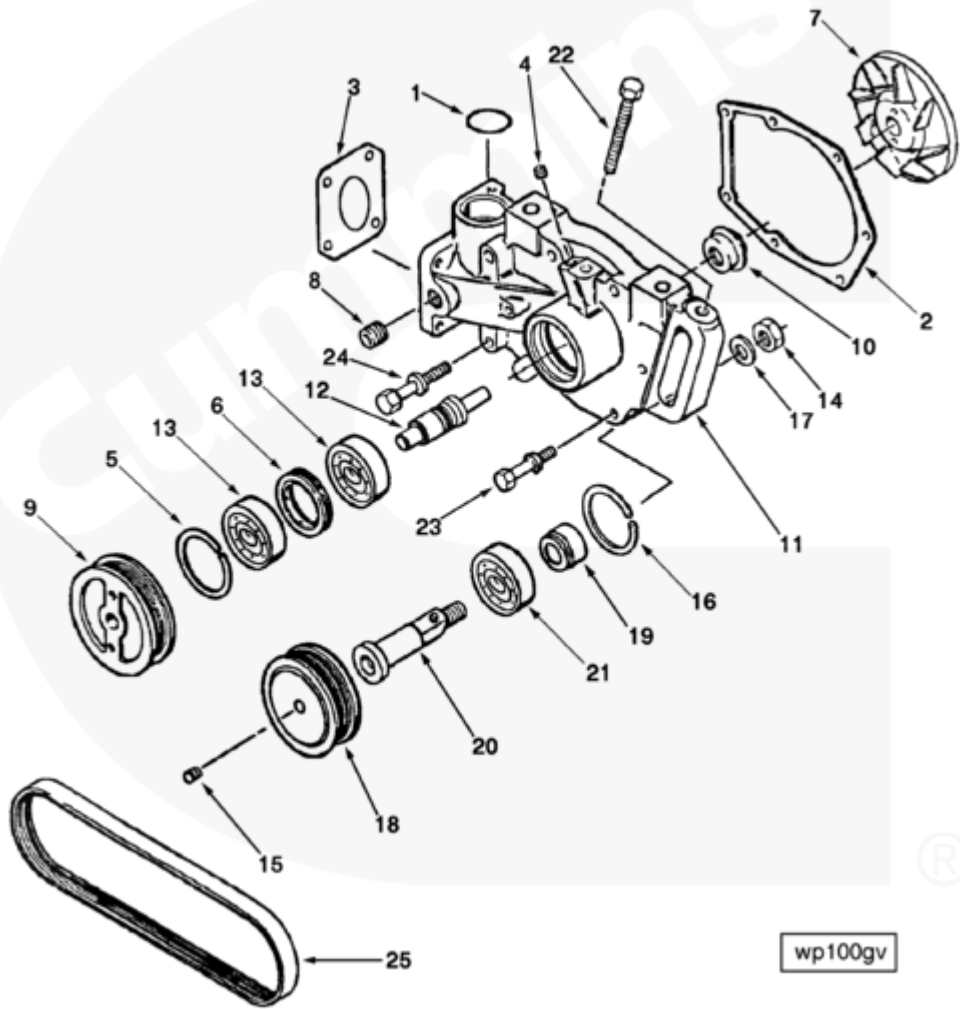

Parts Catalog - Option Detail

Electronic Parts Catalog - Option Detail				
Option	Group	Graphic	Film Card	Date
BP1126	08.01	wp100gv	F	15-SEP-94
Engines	NH/NT 855, NT495, NT743, NTA855 N106			

©Cummins Inc

					Cam I 855 Industrial engines.
<input type="checkbox"/>	2	3076522	Water Pump Gasket	1	
<input type="checkbox"/>	4	S 911 B	Pipe Plug	2	1/8 NPT
<input type="checkbox"/>	5	S 16255	Retaining Ring	1	
<input type="checkbox"/>	6	196844	Bearing Spacer	1	
<input type="checkbox"/>	7	3000888	Water Pump Impeller	1	
<input type="checkbox"/>	8	3013786	Pipe Plug	1	3/8 NPT.
<input type="checkbox"/>	9	3025861	Water Pump Pulley	1	
<input type="checkbox"/>	10	3071085	Water Pump Seal	1	
<input type="checkbox"/>	11	3045163	Water Pump Body	1	
<input type="checkbox"/>	12	3050394	Water Pump Shaft	1	
<input type="checkbox"/>	13	3063246	Ball Bearing	2	
<input type="checkbox"/>	14	S 201	Heavy Hexagon Nut	1	5/8 - 11 UNC.
<input type="checkbox"/>	15	S 965 E	Pipe Plug	1	1/16 NPT
<input type="checkbox"/>	16	S 16255	Retaining Ring	1	
<input type="checkbox"/>	17	213082	Plain Washer	1	5/8 inch
<input type="checkbox"/>	18	215397	Idler Pulley	1	
<input type="checkbox"/>	19	3050395	Mounting Spacer	1	
<input type="checkbox"/>	20	3050396	Idler Shaft	1	
<input type="checkbox"/>	21	3063246	Ball Bearing	1	
<input type="checkbox"/>	22	182706	Hexagon Head Cap Screw	1	1/2 - 13 x 5 5/8 inch
<input type="checkbox"/>	23	3012468	Captive Washer Cap Screw	4	3/8 - 24 x 2 1/4 inch
<input type="checkbox"/>	24	3012469	Captive Washer Cap Screw	2	3/8 - 24 x 3 1/4 inch
<input type="checkbox"/>	25	217638	V Ribbed Belt	1	
<input type="checkbox"/>		3801710	Water Pump Repair Kit	1	For minor repairs.
<input type="checkbox"/>	1	43463 A	O-Ring Seal	1	
<input type="checkbox"/>	2	3076522	Water Pump Gasket	1	
<input type="checkbox"/>	3	3024960	Connection Gasket	1	
<input type="checkbox"/>	10	3071085	Water Pump Seal	1	